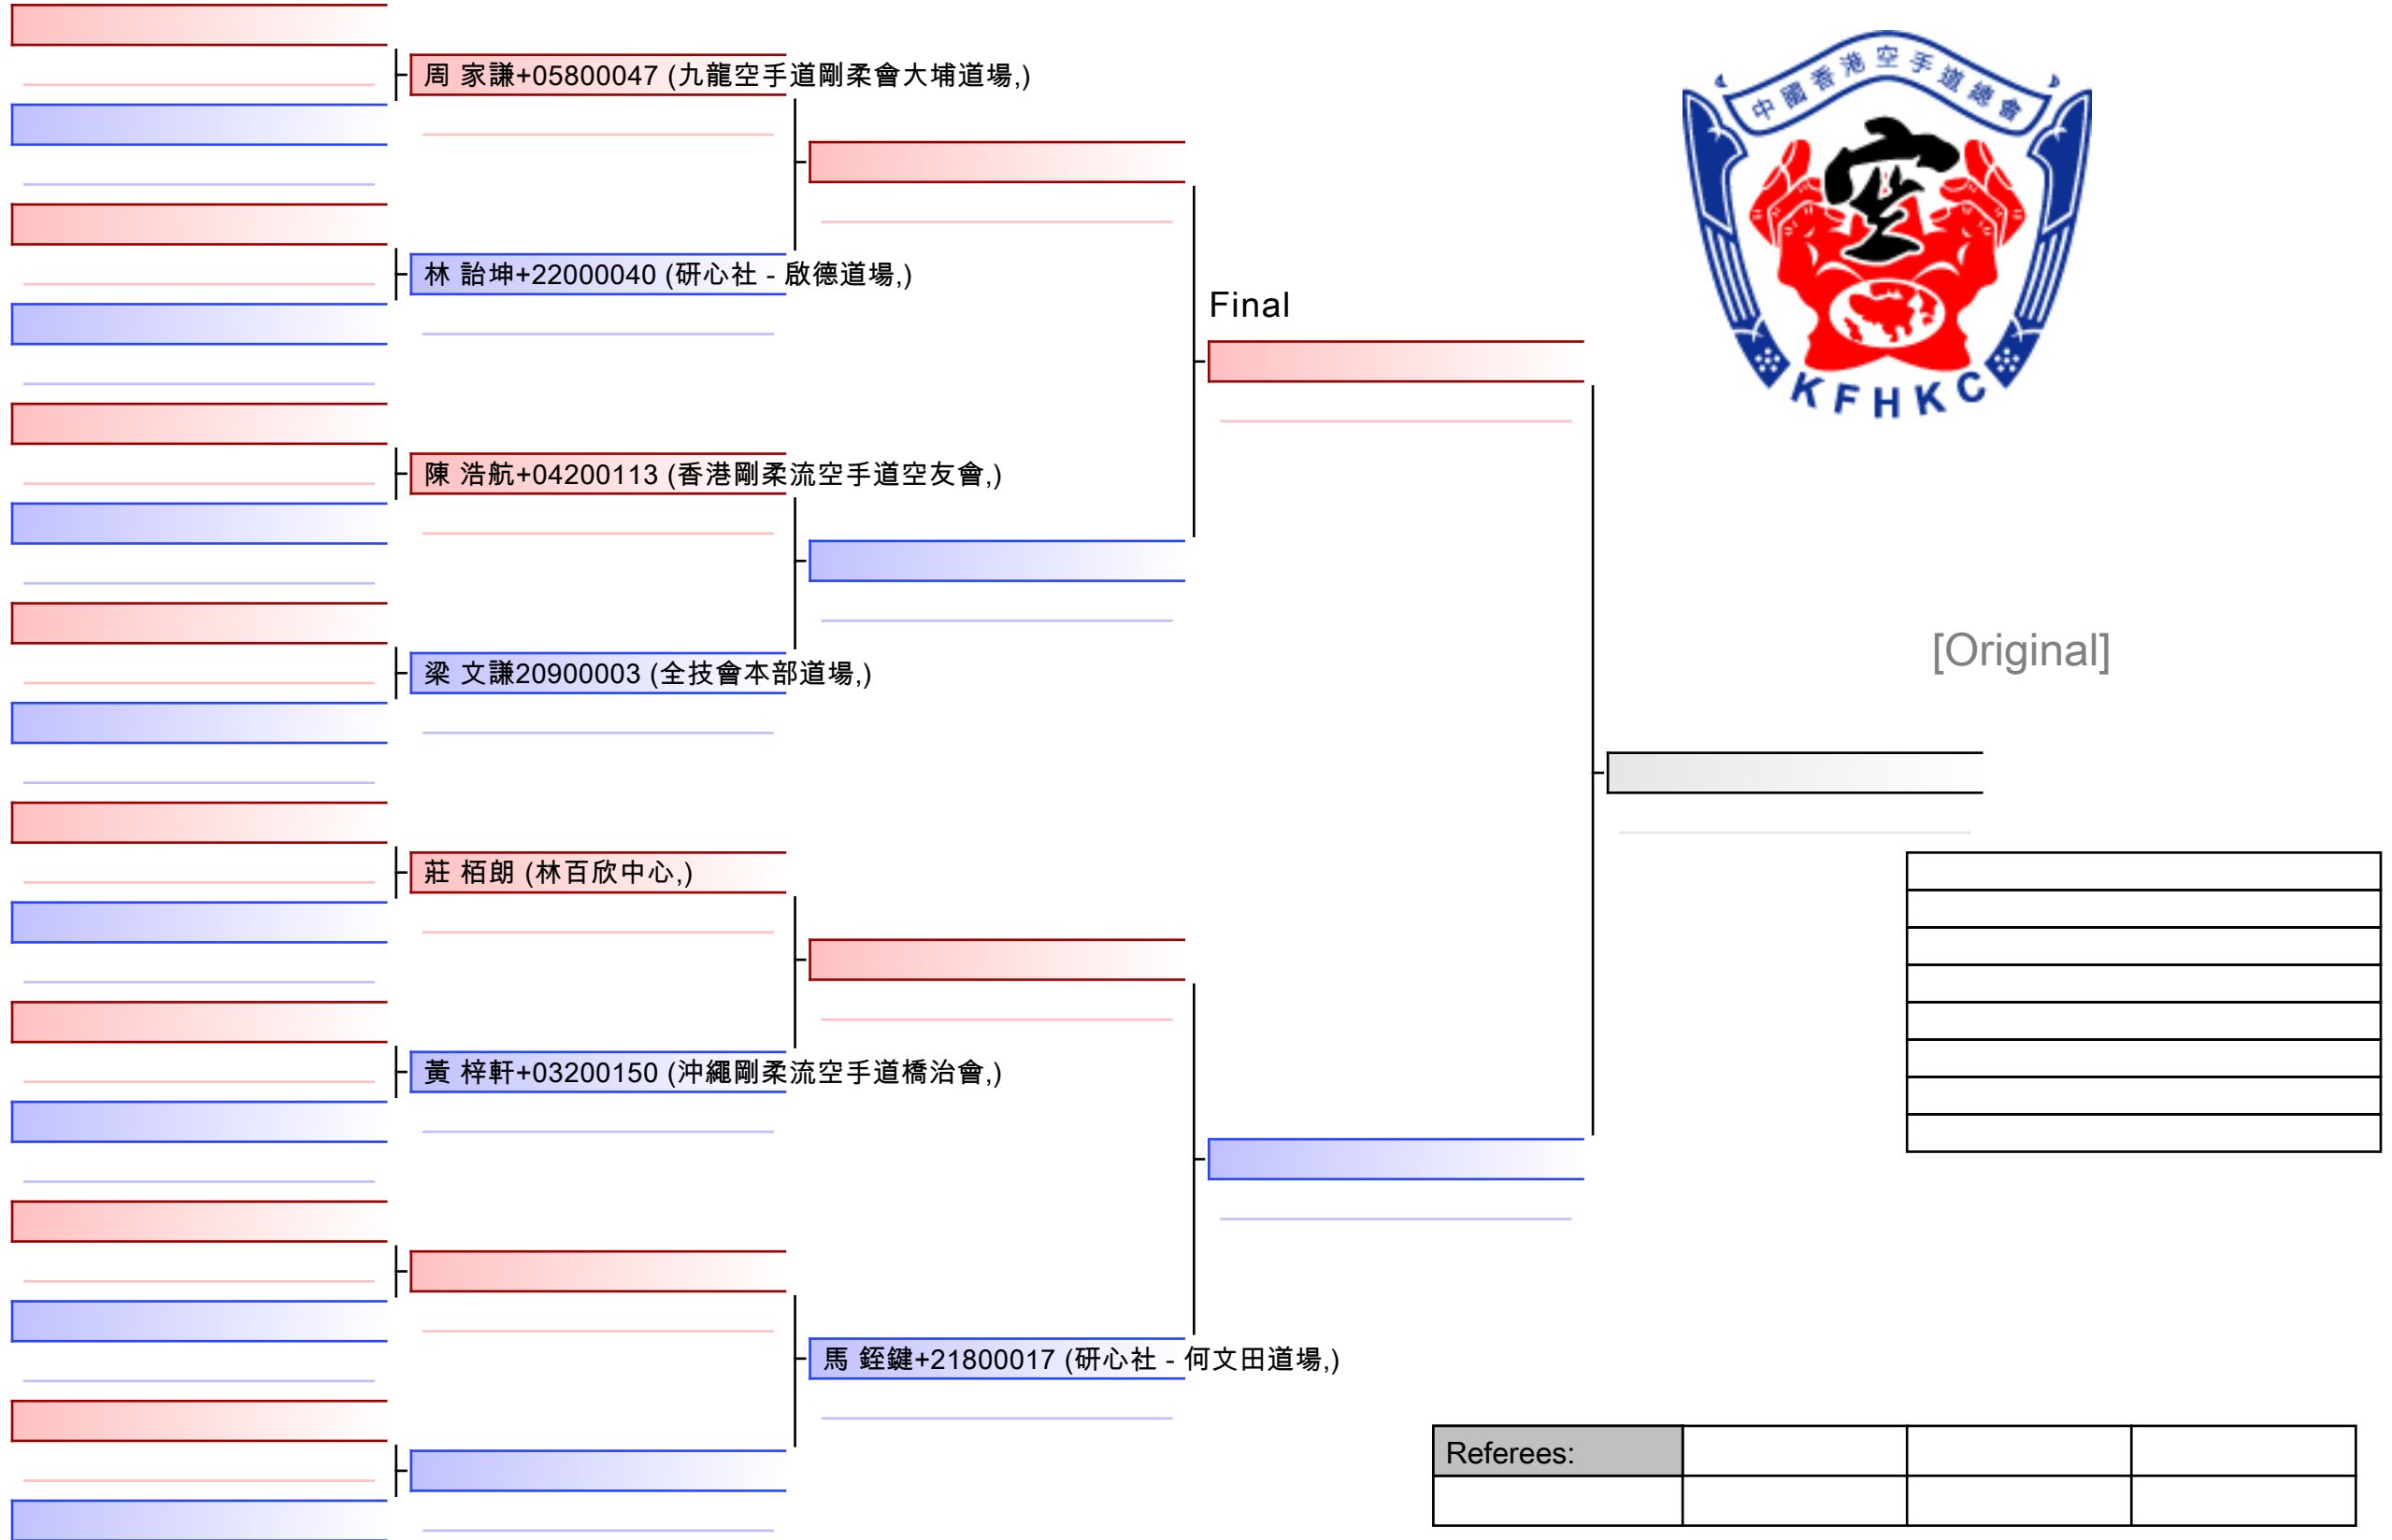

009 男子組手60公斤以下

2021 年全港空手道大賽 - 個人及隊際, 坑口體育館-新界西貢將軍澳培成路38號西貢將軍澳政府綜合大樓1至3樓, HKG

Tatami

Pool
1/1