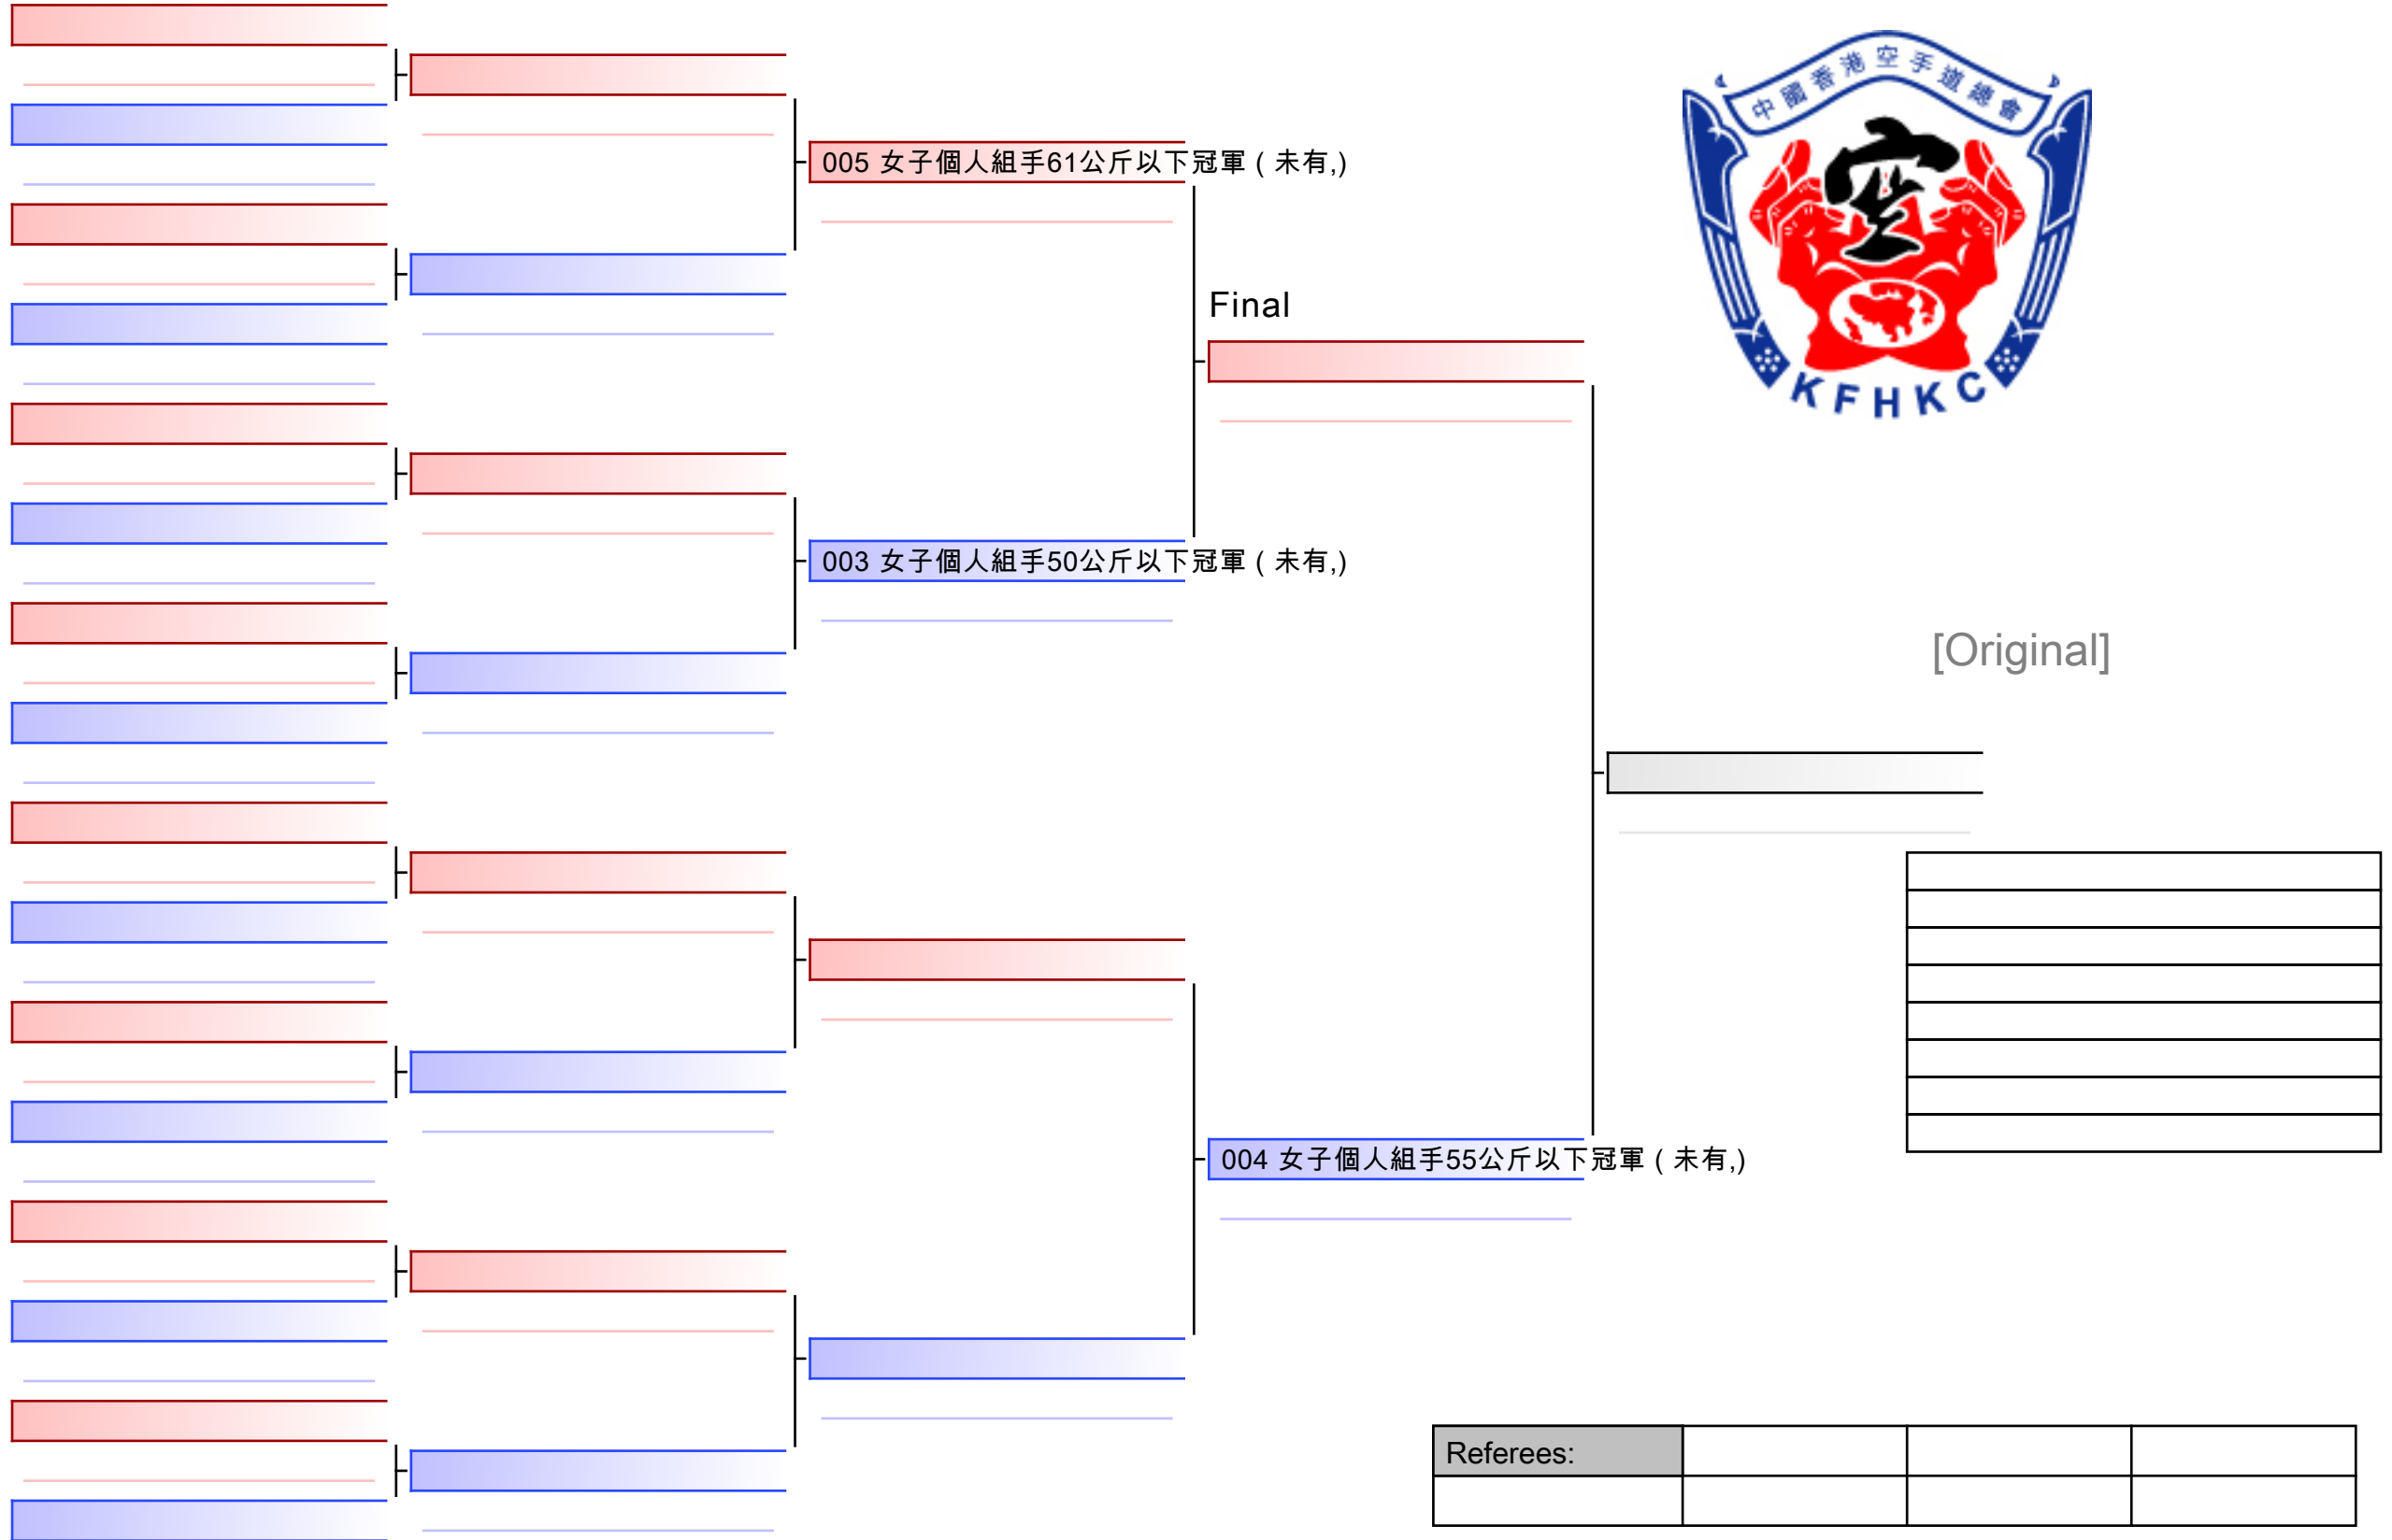

022 女子組總冠軍賽

2021 年全港空手道大賽 - 個人及隊際, 坑口體育館-新界西貢將軍澳培成路38號西貢將軍澳政府綜合大樓1至3樓, HKG

Tatami

Pool
1/1